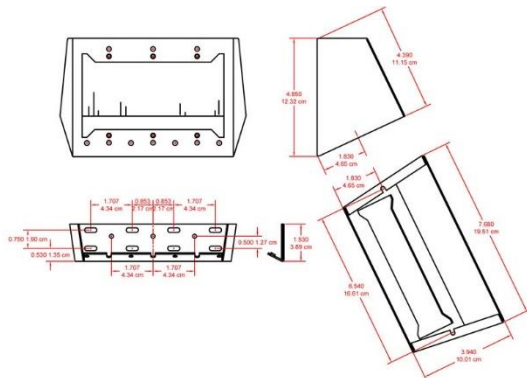

アシュリーの neWR-5 リモート・コントロールをコスモス・シリーズのボックスに組み込んで RDL の CP-1 カバー・プレートを取り付けます

関連製品資料

CP シリーズ表面化粧パネル、SMB シリーズ壁面取り付けボックス、DC シリーズ卓上設置ボックス、3 台 (RM-D3) または 9 台 (RM-D9) のデコラ規格製品を 19 ㄱにラックマウントできるモジュール、目隠しパネル (RM-DFP1) を用意しています。

RDL の D-J3 入力モジュールを DC-1 卓上ボックスに取り付け。

D-J3 は不平衡の(L,R)入力(RCA)と平衡のマイクまたはライン入力を接続できます。

DC シリーズ卓上ボックスはデコラ規格製品を1台(DC-1)、2台(DC-2)、3台(DC-3)、4台(DC-4)取り付けることができる製品を用意しています。

DC シリーズ 卓上取り付けボックス

DC-1

DC-2

DC-3

DC-4

DC シリーズ卓上取り付けボックスは、灰色、黒色、白色の3種類があります。

RDL の 4 台のデコラ規格機器を取り付けることができる DCB-4(黒色)ボックスに RDL の **D-CIJ3D**、**D-XLR2F** 入力モジュールを各1台、Ashly の **WR-1** 出力音量調整モジュールを取り付けています。ステレオコンピューター出力信号、2系統のマイクミキサーパワーアンプに接続してパワーアンプの4系統の出力レベルをリモート調整することを考えています。