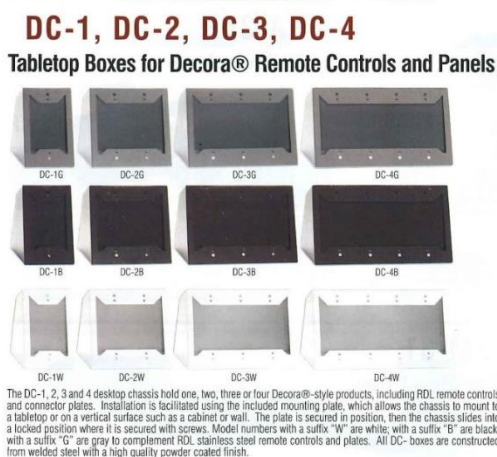

RDL ではこれらの機器を 1 個(CP-1)、2 個(CP-2)、3 個(CP-3)、4 個(CP-4)取り付けることができるカバー・プレートを用意しています。

仕上げも《シルバー》、《灰色》、《黒色》、《白色》の 4 種類を用意しています。

各製品のキヤド図面を用意しています。

収納器具、取り付け器具については次ページの資料を参照ください。個別資料を用意しております。

CP-1

CP-2

CP-3

CP-4

アシュリーの neWR-5 リモート・コントロールをコスモス・シリーズのボックスに組み込んで RDL の CP-1 カバー・プレートを取り付けます

関連製品資料

CP シリーズ表面化粧パネル、SMB シリーズ壁面取り付けボックス、DC シリーズ卓上設置ボックス、3 台 (RM-D3) または 9 台 (RM-D9) のデコラ規格製品を 19 ㄱにラックマウントできるモジュール、目隠しパネル (RM-DFP1) を用意しています。

RDL の D-J3 入力モジュールを DC-1 卓上ボックスに取り付け。

D-J3 は不平衡の(L,R)入力(RCA)と平衡のマイクまたはライン入力を接続できます。

DC シリーズ卓上ボックスはデコラ規格製品を1台(DC-1)、2台(DC-2)、3台(DC-3)、4台(DC-4)取り付けることができる製品を用意しています。

DC シリーズ 卓上取り付けボックス

DC-1

DC-2

DC-3

DC-4

DC シリーズ卓上取り付けボックスは、灰色、黒色、白色の3種類があります。

RDL の 4 台のデコラ規格機器を取り付けることができる DCB-4(黒色)ボックスに RDL の **D-CIJ3D**、**D-XLR2F** 入力モジュールを各1台、Ashly の **WR-1** 出力音量調整モジュールを取り付けています。ステレオコンピューター出力信号、2系統のマイクミキサーパワーアンプに接続してパワーアンプの4系統の出力レベルをリモート調整することを考えています。