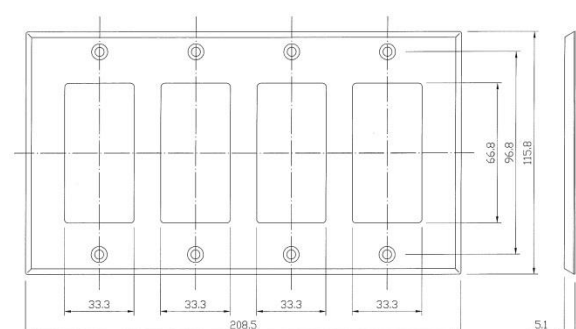

《CPシリーズ》 カバー・プレート

日本の【コスモス・シリーズ】アウトレットボックスに機器の収納できます。

RDL ではこれらの機器を 1 個(CP-1)、2 個(CP-2)、3 個(CP-3)、4 個(CP-4)取り付けることができるカバー・プレートを用意しています。

仕上げも《シルバー》、《灰色》、《黒色》、《白色》の 4 種類を用意しています。

各製品のキヤド図面を用意しています。

収納器具、取り付け器具については次ページの資料を参照ください。個別資料を用意しております。

CP-4

アシュリーの neWR-5 リモート・コントロールをコスモス・シリーズのボックスに組み込んで RDL の CP-1 カバー・プレートを取り付けます