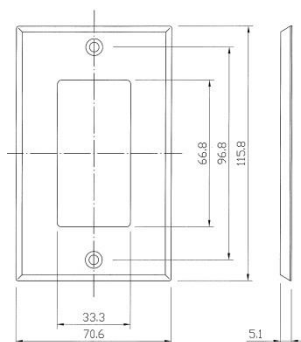

《CPシリーズ》 カバー・プレート

日本の【コスモス・シリーズ】アウトレットボックスに機器の収納できます。

RDL ではこれらの機器を 1 個(CP-1)、2 個(CP-2)、3 個(CP-3)、4 個(CP-4)取り付けることができるカバー・プレートを用意しています。

仕上げも《シルバー》、《灰色》、《黒色》、《白色》の 4 種類を用意しています。

各製品のキヤド図面を用意しています。

収納器具、取り付け器具については次ページの資料を参照ください。個別資料を用意しております。

CP-1