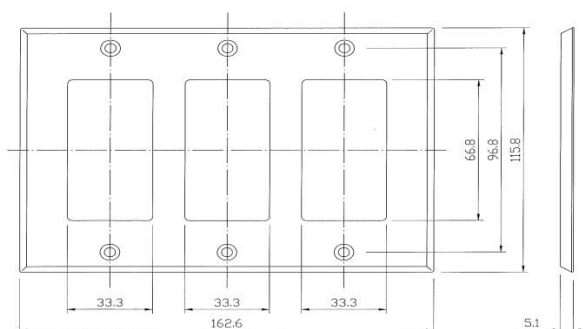

《CPシリーズ》 カバー・プレート

日本の【コスモス・シリーズ】アウトレットボックスに機器の収納できます。

RDL ではこれらの機器を 1 個(CP-1)、2 個(CP-2)、3 個(CP-3)、4 個(CP-4)取り付けることができるカバー・プレートを用意しています。

仕上げも《シルバー》、《灰色》、《黒色》、《白色》の 4 種類を用意しています。

各製品のキヤド図面を用意しています。

収納器具、取り付け器具については次ページの資料を参照ください。個別資料を用意しております。

CP-3

アシュリーの neWR-5 リモート・コントロールをコスモス・シリーズのボックスに組み込んで RDL の CP-1 カバー・プレートを取り付けます