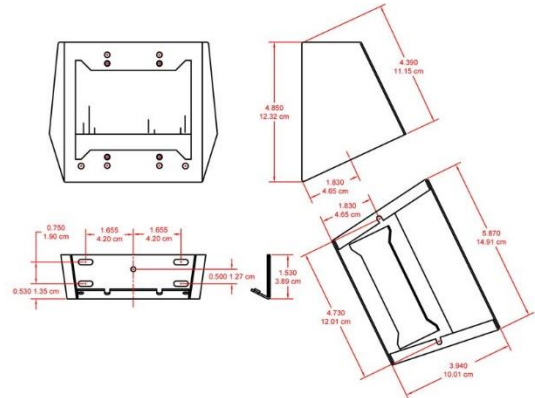

アシュリーの neWR-5 リモート・コントロールをコスモス・シリーズのボックスに組み込んで RDL の CP-1 カバー・プレートを取り付けます

関連製品資料

CP シリーズ表面化粧パネル、SMB シリーズ壁面取り付けボックス、DC シリーズ卓上設置ボックス、3 台 (RM-D3) または 9 台 (RM-D9) のデコラ規格製品を 19 ㄱにラックマウントできるモジュール、目隠しパネル (RM-DFP1) を用意しています。

RDL の D-J3 入力モジュールを DC-1 卓上ボックスに取り付け。

D-J3 は不平衡の(L,R)入力(RCA)と平衡のマイクまたはライン入力を接続できます。

DC シリーズ卓上ボックスはデコラ規格製品を1台(DC-1)、2台(DC-2)、3台(DC-3)、4台(DC-4)取り付けることができる製品を用意しています。

DC シリーズ 卓上取り付けボックス

DC-1

DC-2

DC-3

DC-4