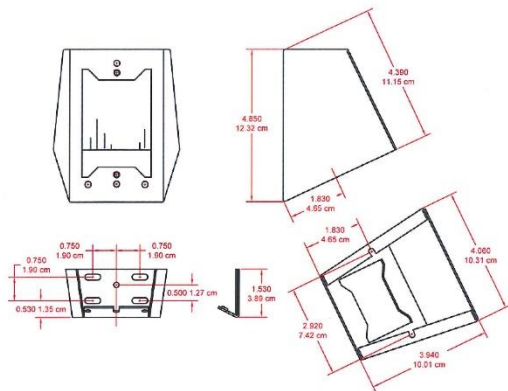

アシュリーの neWR-5 リモート・コントロールをコスモス・シリーズのボックスに組み込んで RDL の CP-1 カバー・プレートを取り付けます

関連製品資料

CP シリーズ表面化粧パネル、SMB シリーズ壁面取り付けボックス、DC シリーズ卓上設置ボックス、3 台 (RM-D3) または 9 台 (RM-D9) のデコラ規格製品を 19 ㄱにラックマウントできるモジュール、目隠しパネル (RM-DFP1) を用意しています。

RDL の D-J3 入力モジュールを DC-1 卓上ボックスに取り付け。

D-J3 は不平衡の(L,R)入力(RCA)と平衡のマイクまたはライン入力を接続できます。

DC シリーズ卓上ボックスはデコラ規格製品を1台(DC-1)、2台(DC-2)、3台(DC-3)、4台(DC-4)取り付けることができる製品を用意しています。

DC シリーズ 卓上取り付けボックス

DC-1

DC-2

DC-3

DC-4