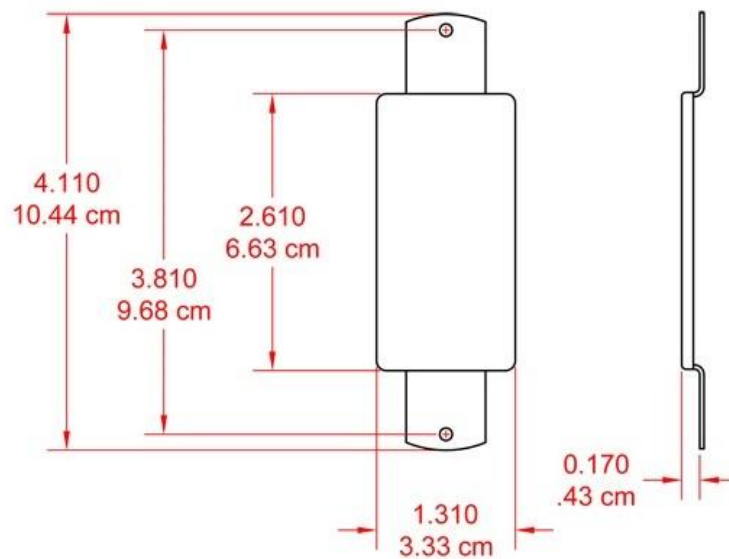

デコラ規格製品アクセサリ

デコラ規格製品とは

欧米で音響機器制御、照明機器制御、映像機器制御、通信機器制御に使用するために壁面取り付けができる機器を言います。

弊社取り扱い製品である RDL 並びに Ashly のデコラ規格製品は共通のサイズになっています。

表面パネルの高さと幅は共通で、取り付け部分、取り付け方法もすべて共通化されています。デコラ機器の寸法は以下の通りです。

RDL のデコラ規格製品は以下のようなものがあります。

D-TPSL2A
入力パネル

D-PSP1
PA 内蔵スピーカー

D-RLC10M
音量リモコン(MUTE 可)

D-RC4M
4音源セクター

ここに紹介している製品は RDL のデコラ規格製品のほんの一部です。

<http://www.rdlnet.com> を参照してください。

《CPシリーズ》 カバー・プレート

日本の【コスモス・シリーズ】アウトレットボックスに機器の収納できます。

RDL の D-J3 入力モジュールを DC-1 卓上ボックスに取り付け。

D-J3 は不平衡の(L,R)入力(RCA)と平衡のマイクまたはライン入力を接続できます。

DC シリーズ卓上ボックスはデコラ規格製品を1台(DC-1)、2台(DC-2)、3台(DC-3)、4台(DC-4)取り付けることができる製品を用意しています。

DC シリーズ 卓上取り付けボックス

DC-1

DC-2

DC-3

DC-4