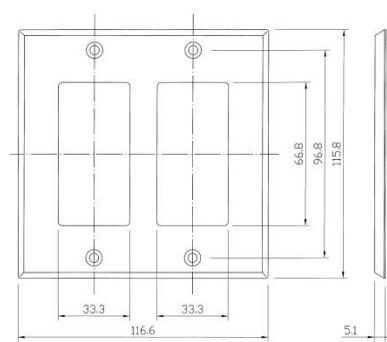

《CPシリーズ》 カバー・プレート

日本の【コスモス・シリーズ】アウトレットボックスに機器の収納できます。

RDL ではこれらの機器を 1 個(CP-1)、2 個(CP-2)、3 個(CP-3)、4 個(CP-4)取り付けることができるカバー・プレートを用意しています。

仕上げも《シルバー》、《灰色》、《黒色》、《白色》の 4 種類を用意しています。

各製品のキヤド図面を用意しています。

収納器具、取り付け器具については次ページの資料を参照ください。個別資料を用意しております。

CP-2

アシュリーの neWR-5 リモート・コントロールをコスモス・シリーズのボックスに組み込んで RDL の CP-1 カバー・プレートを取り付けます