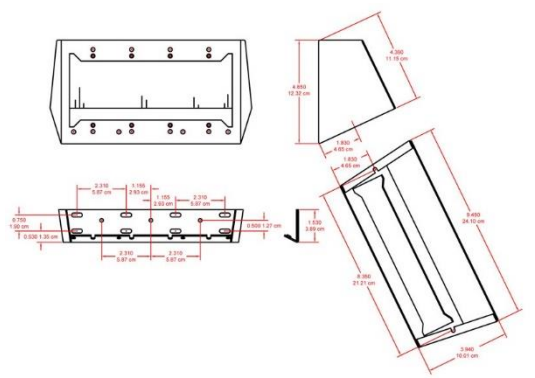

アシュリーの neWR-5 リモート・コントロールをコスモス・シリーズのボックスに組み込んで RDL の CP-1 カバー・プレートを取り付けます

関連製品資料

CP シリーズ表面化粧パネル、SMB シリーズ壁面取り付けボックス、DC シリーズ卓上設置ボックス、3 台 (RM-D3) または 9 台 (RM-D9) のデコラ規格製品を 19 ㄱにラックマウントできるモジュール、目隠しパネル (RM-DFP1) を用意しています。

RDL の D-J3 入力モジュールを DC-1 卓上ボックスに取り付け。

D-J3 は不平衡の(L,R)入力(RCA)と平衡のマイクまたはライン入力を接続できます。

DC シリーズ卓上ボックスはデコラ規格製品を1台(DC-1)、2台(DC-2)、3台(DC-3)、4台(DC-4)取り付けることができる製品を用意しています。

DC シリーズ 卓上取り付けボックス

DC-1

DC-2

DC-3

DC-4