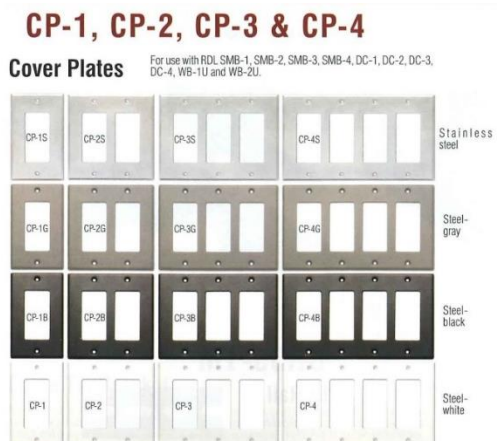

RDL ではこれらの機器を 1 個(CP-1)、2 個(CP-2)、3 個(CP-3)、4 個(CP-4)取り付けることができるカバー・プレートを用意しています。

仕上げも《シルバー》、《灰色》、《黒色》、《白色》の 4 種類を用意しています。

各製品のキヤド図面を用意しています。

収納器具、取り付け器具については次ページの資料を参照ください。個別資料を用意しております。

CP-1

CP-2

CP-3

CP-4

アシュリーの neWR-5 リモート・コントロールをコスモス・シリーズのボックスに組み込んで RDL の CP-1 カバー・プレートを取り付けます

関連製品資料

CP シリーズ表面化粧パネル、SMB シリーズ壁面取り付けボックス、DC シリーズ卓上設置ボックス、3 台 (RM-D3) または 9 台 (RM-D9) のデコラ規格製品を 19 ㄱにラックマウントできるモジュール、目隠しパネル (RM-DFP1) を用意しています。

RDL の D-J3 入力モジュールを DC-1 卓上ボックスに取り付け。

D-J3 は不平衡の(L,R)入力(RCA)と平衡のマイクまたはライン入力を接続できます。

DC シリーズ卓上ボックスはデコラ規格製品を1台(DC-1)、2台(DC-2)、3台(DC-3)、4台(DC-4)取り付けることができる製品を用意しています。

DC シリーズ 卓上取り付けボックス

DC-1

DC-2

DC-3

DC-4

DC シリーズ卓上取り付けボックスは、灰色、黒色、白色の3種類があります。

RDL の 4 台のデコラ規格機器を取り付けることができる DCB-4(黒色)ボックスに RDL の **D-CIJ3D**、**D-XLR2F** 入力モジュールを各1台、Ashly の **WR-1** 出力音量調整モジュールを取り付けています。ステレオコンピューター出力信号、2系統のマイクミキサーパワーアンプに接続してパワーアンプの4系統の出力レベルをリモート調整することを考えています。