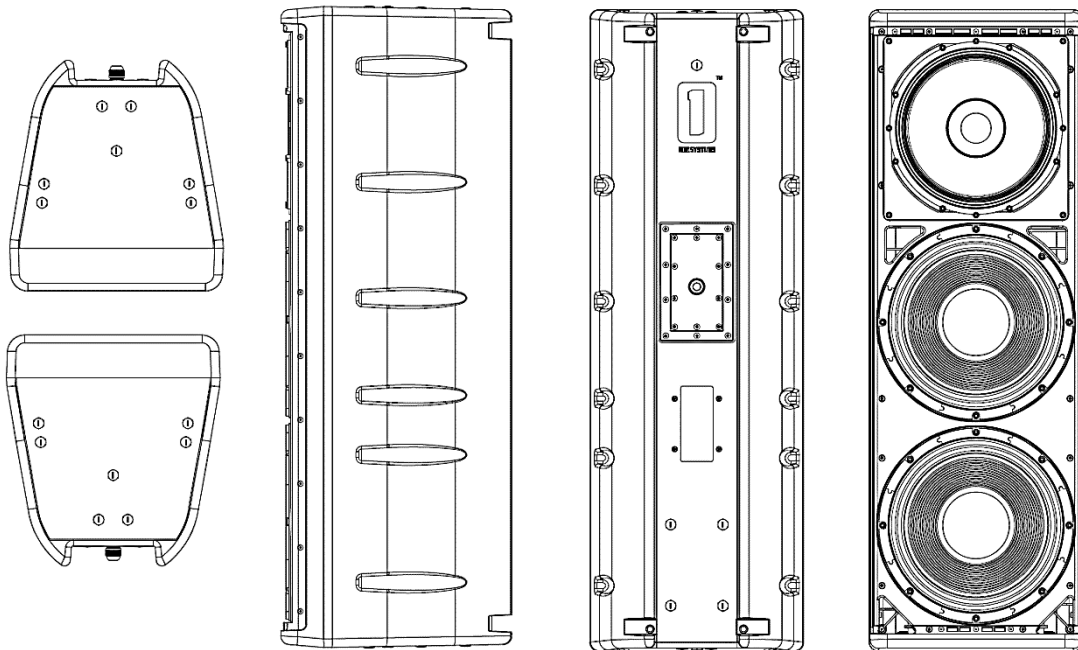

## 別売オプション

PT-76/M  
壁面取付金具  
屋外/屋内  
SUS316  
白 / 黒

PM-4/M  
支柱取付金具  
屋外/屋内  
SUS316  
白 / 黒

312HC-U/M  
Uブラケット  
屋外/屋内  
SUS316  
黒

製品仕様

色	黒	材質	本体	樹脂	
能率(1m/1W)	99 dB		グリル	SUS316	
許容入力	連続	1,200 W	368(W)×1,110(H)×414(D)mm		
	プログラム	2,400 W			
	ピーク	4,800 W			
周波数特性	75 Hz~16,000 Hz		重量	42.2 kg	
指向角度	60° conical		端子形状	バリアストリップ(ネジ式)	
インピーダンス	4 Ω		マウンティング ポイント	天	M10×7
70.7V タップ				地	M10×7
100V タップ				背	M10×5
方式	高域	コンプレッションドライバー	付属品	防水背面カバー (IP68)	
2WAY	低域	12 インチ同軸/12 インチ×2			
クロスオーバー周波数	400 Hz&1,800 Hz				