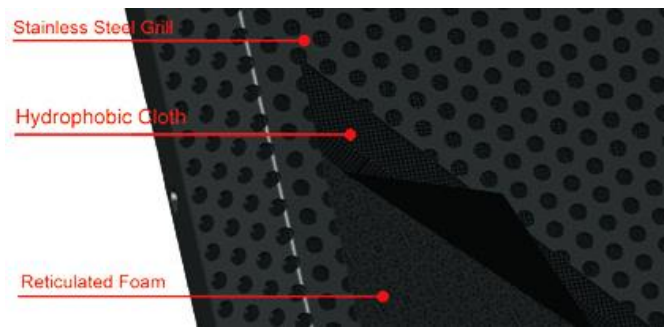

# 312HC

- ・12 インチ 2Way 同軸 全天候型スピーカーシステム
  - ・樹脂成形でありながら明瞭度を確保したスピーカーシステム
  - ・高出力で制御された指向パターンで狙いにとおりに制御
  - ・用途：船舶・テーマパーク・リゾート・イベントスペース  
屋外公園・商業施設・競技場・教室・冠婚葬祭施設  
と屋内外を問いません
  - ・全天候型スピーカーシステム 耐候性能：IP45
  - ・SUS316 ステンレス鋼を使用 ※重耐塩使用  
グリル・取付ネジ・埋込ナット
- ※重耐塩仕様：海岸から 300m 以内に求められる性能
- ・3層フロントグリル  
SUS316 ステンレス鋼・撥水ネット・ウレタンネット  
雨滴、砂埃、害虫などの侵入を防ぎます。
  - ・ローインピーダンス
  - ・EASE4.0・CAD・PEQ 設定表を用意

バリアストリップ(ネジ式)

防水コネクターカバー  
耐候性能：IP68

3層フロントグリル  
SUS316 ステンレス鋼・撥水ネット・ウレタンネット

## 別売オプション

PT-76/M  
壁面取付金具  
屋外/屋内  
SUS316  
白 / 黒

PM-4/M  
支柱取付金具  
屋外/屋内  
SUS316  
白 / 黒

312HC-U/M  
Uブラケット  
屋外/屋内  
SUS316  
黒

製品仕様

色	黒	材質	本体	樹脂	
能率(1m/1W)	99 dB		グリル	SUS316	
許容入力	連続	1,200 W	368(W)×1,110(H)×414(D)mm		
	プログラム	2,400 W			
	ピーク	4,800 W			
周波数特性	75 Hz~16,000 Hz		重量	42.2 kg	
指向角度	60° conical		端子形状	バリアストリップ(ネジ式)	
インピーダンス	4 Ω		マウンティング ポイント	天	M10×7
70.7V タップ				地	M10×7
100V タップ				背	M10×5
方式	高域	コンプレッションドライバー	付属品	防水背面カバー (IP68)	
2WAY	低域	12 インチ同軸/12 インチ×2			
クロスオーバー周波数	400 Hz&1,800 Hz				