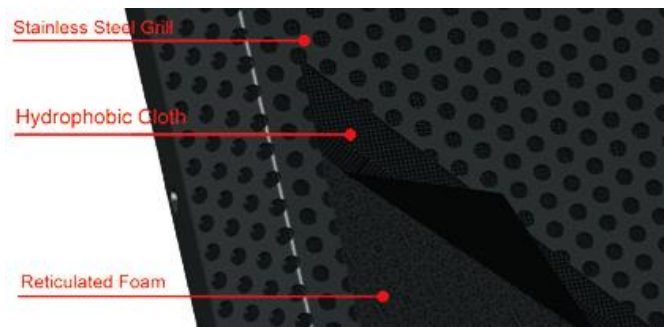

208HTC

- 8 インチ 2Way 同軸 全天候型スピーカーシステム
 - 全天候型でありながら明瞭度を確保したスピーカーシステム
 - 高い耐候性能を持ったスピーカーシステム 耐候性能：IP45
 - 高出力で制御された指向パターンで狙いにとおりに制御
 - 用途：船舶・テーマパーク・リゾート・イベントスペース
屋外公園・商業施設・競技場・教室・冠婚葬祭施設
と屋内外を問いません
 - SUS316 ステンレス鋼を使用 ※重耐塩使用
グリル・取付ネジ・埋込ナット
- ※重耐塩仕様：海岸から 300m 以内に求められる性能
- 3層フロントグリル
SUS316 ステンレス鋼・撥水ネット・ウレタンネット
雨滴、砂埃、害虫などの侵入を防ぎます。
 - ローインピーダンスとハイインピーダンスを切替
 - EASE4.0・CAD・PEQ 設定表を用意

バリアストリップ(ネジ式)

防水コネクターカバー
耐候性能：IP68

3層フロントグリル
SUS316 ステンレス鋼・撥水ネット・ウレタンネット

別売オプション

PT-38/M	PM-3/M	108HTH-U/M	SPH-140-OS	SPH-140-300-OS
壁面取付金具	支柱取付金具	Uブラケット	天井取付金具 (108HTH-U/M 併用)	天井取付金具 (108HTH-U/M 併用)
屋外/屋内	屋外/屋内	屋外/屋内	屋内	屋内
SUS316	SUS316	SUS316	スチール	スチール
白 / 黒	白 / 黒	白 / 黒	白 / 黒	白 / 黒

製品仕様

色	白 / 黒	材質	本体	樹脂	
能率(1m/1W)	96 dB		グリル	SUS316	
許容入力	連続	400 W	243(W)×484(H)×271(D)mm		
	プログラム	800 W			
	ピーク	1,600 W			
周波数特性	65 Hz~16,000 Hz		端子形状	バリアストリップ(ネジ式)	
指向角度	80° conical		耐候性能	IP45	
インピーダンス	4 Ω		マウンティング ポイント	天	M8×1
70.7V タップ	37.5 W / 75 W / 150 W			地	M8×5
100V タップ	37.5 W / 75 W / 150 W			背	M8×1
方式 2WAY	高域	コンプレッションドライバー	付属品	防水背面カバー (IP68)	
	低域	8 インチ同軸 / 8 インチ			
クロスオーバー周波数	2,000 Hz				