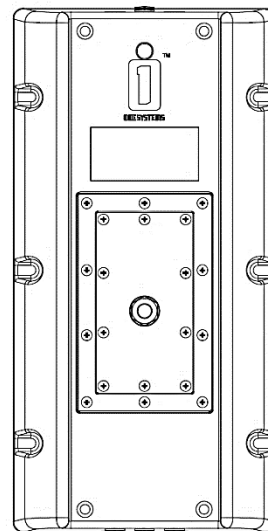

バリアストリップ(ネジ式)

防水コネクターカバー
耐候性能：IP68

3層フロントグリル
SUS316 ステンレス鋼・撥水ネット・ウレタンネット

別売オプション

PT-38/M	PM-3/M	108HTH-U/M	SPH-140-OS	SPH-140-300-OS
壁面取付金具	支柱取付金具	Uブラケット	天井取付金具 (108HTH-U/M 併用)	天井取付金具 (108HTH-U/M 併用)
屋外/屋内	屋外/屋内	屋外/屋内	屋内	屋内
SUS316	SUS316	SUS316	スチール	スチール
白 / 黒	白 / 黒	白 / 黒	白 / 黒	白 / 黒

製品仕様

色	白 / 黒	材質	本体	樹脂	
能率(1m/1W)	96 dB		グリル	SUS316	
許容入力	連続	400 W	243(W)×484(H)×271(D)mm		
	プログラム	800 W			
	ピーク	1,600 W			
周波数特性	65 Hz~16,000 Hz		端子形状	バリアストリップ(ネジ式)	
指向角度	80° conical		耐候性能	IP45	
インピーダンス	4 Ω		マウンティング ポイント	天	M8×1
70.7V タップ	37.5 W / 75 W / 150 W			地	M8×5
100V タップ	37.5 W / 75 W / 150 W			背	M8×1
方式 2WAY	高域	コンプレッションドライバー	付属品	防水背面カバー (IP68)	
	低域	8 インチ同軸 / 8 インチ			
クロスオーバー周波数	2,000 Hz				