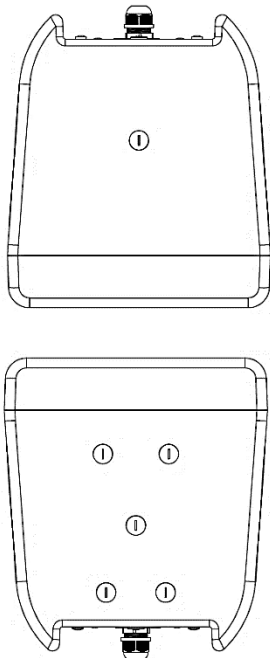

バリアストリップ(ネジ式)

防水コネクターカバー
耐候性能：IP68

3層フロントグリル
SUS316 ステンレス鋼・撥水ネット・ウレタンネット

別売オプション

PT-38/M	PM-3/M	108HTH-U/M	SPH-140-OS	SPH-140-300-OS
壁面取付金具	支柱取付金具	Uブラケット	天井取付金具 (108HTH-U/M 併用)	天井取付金具 (108HTH-U/M 併用)
屋外/屋内	屋外/屋内	屋外/屋内	屋内	屋内
SUS316	SUS316	SUS316	スチール	スチール
白 / 黒	白 / 黒	白 / 黒	白 / 黒	白 / 黒

製品仕様

色	白 / 黒	材質	本体	樹脂	
能率(1m/1W)	96 dB		グリル	SUS316	
許容入力	連続	400 W	243(W)×484(H)×271(D)mm		
	プログラム	800 W			
	ピーク	1,600 W			
周波数特性	65 Hz~16,000 Hz		端子形状	バリアストリップ(ネジ式)	
指向角度	80° conical		耐候性能	IP45	
インピーダンス	4 Ω		マウンティング ポイント	天	M8×1
70.7V タップ	37.5 W / 75 W / 150 W			地	M8×5
100V タップ	37.5 W / 75 W / 150 W			背	M8×1
方式 2WAY	高域	コンプレッションドライバー	付属品	防水背面カバー (IP68)	
	低域	8 インチ同軸 / 8 インチ			
クロスオーバー周波数	2,000 Hz				