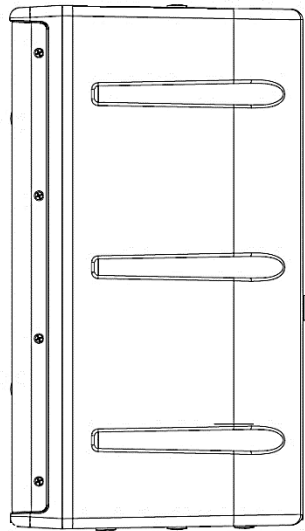

バリアストリップ(ネジ式)

防水コネクターカバー
耐候性能：IP68

3層フロントグリル
SUS316 ステンレス鋼・撥水ネット・ウレタンネット

別売オプション

PT-38/M	PM-3/M	108HTH-U/M	SPH-140-OS	SPH-140-300-OS
壁面取付金具	支柱取付金具	Uブラケット	天井取付金具 (108HTH-U/M 併用)	天井取付金具 (108HTH-U/M 併用)
屋外/屋内	屋外/屋内	屋外/屋内	屋内	屋内
SUS316	SUS316	SUS316	スチール	スチール
白 / 黒	白 / 黒	白 / 黒	白 / 黒	白 / 黒

製品仕様

色	白 / 黒	材質	本体	樹脂	
能率(1m/1W)	96 dB		グリル	SUS316	
許容入力	連続	400 W	243(W)×484(H)×271(D)mm		
	プログラム	800 W			
	ピーク	1,600 W			
周波数特性	65 Hz~16,000 Hz		端子形状	バリアストリップ(ネジ式)	
指向角度	80° conical		耐候性能	IP45	
インピーダンス	4 Ω		マウンティング ポイント	天	M8×1
70.7V タップ	37.5 W / 75 W / 150 W			地	M8×5
100V タップ	37.5 W / 75 W / 150 W			背	M8×1
方式 2WAY	高域	コンプレッションドライバー	付属品	防水背面カバー (IP68)	
	低域	8 インチ同軸 / 8 インチ			
クロスオーバー周波数	2,000 Hz				