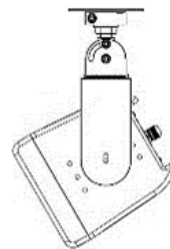

バリアストリップ(ネジ式)

防水コネクターカバー
耐候性能：IP68

3層フロントグリル
SUS316 ステンレス鋼・撥水ネット・ウレタンネット

別売オプション

PT-38/M	PM-3/M	108HTH-U/M	SPH-140-OS	SPH-140-300-OS
壁面取付金具	支柱取付金具	Uブラケット	天井取付金具 (108HTH-U/M 併用)	天井取付金具 (108HTH-U/M 併用)
屋外/屋内	屋外/屋内	屋外/屋内	屋内	屋内
SUS316	SUS316	SUS316	スチール	スチール
白 / 黒	白 / 黒	白 / 黒	白 / 黒	白 / 黒

製品仕様

色	白 / 黒	材質	本体	樹脂	
能率(1m/1W)	96 dB		グリル	SUS316	
許容入力	連続	400 W	243(W)×484(H)×271(D)mm		
	プログラム	800 W			
	ピーク	1,600 W			
周波数特性	65 Hz~16,000 Hz		端子形状	バリアストリップ(ネジ式)	
指向角度	80° conical		耐候性能	IP45	
インピーダンス	4 Ω		マウンティング ポイント	天	M8×1
70.7V タップ	37.5 W / 75 W / 150 W			地	M8×5
100V タップ	37.5 W / 75 W / 150 W			背	M8×1
方式 2WAY	高域	コンプレッションドライバー	付属品	防水背面カバー (IP68)	
	低域	8 インチ同軸 / 8 インチ			
クロスオーバー周波数	2,000 Hz				