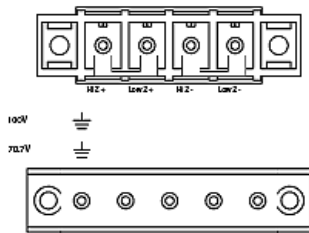

208HTC

- 8 インチ 2Way 同軸 全天候型スピーカーシステム
 - 全天候型でありながら明瞭度を確保したスピーカーシステム
 - 高い耐候性能を持ったスピーカーシステム 耐候性能：IP45
 - 高出力で制御された指向パターンで狙いにとおりに制御
 - 用途：船舶・テーマパーク・リゾート・イベントスペース
屋外公園・商業施設・競技場・教室・冠婚葬祭施設
と屋内外を問いません
 - SUS316 ステンレス鋼を使用 ※重耐塩使用
グリル・取付ネジ・埋込ナット
- ※重耐塩仕様：海岸から 300m 以内に求められる性能
- 3層フロントグリル
SUS316 ステンレス鋼・撥水ネット・ウレタンネット
雨滴、砂埃、害虫などの侵入を防ぎます。
 - ローインピーダンスとハイインピーダンスを切替
 - EASE4.0・CAD・PEQ 設定表を用意

バリアストリップ(ネジ式)

防水コネクターカバー
耐候性能：IP68

3層フロントグリル
SUS316 ステンレス鋼・撥水ネット・ウレタンネット

別売オプション

PT-38/M	PM-3/M	108HTH-U/M	SPH-140-OS	SPH-140-300-OS
壁面取付金具	支柱取付金具	Uブラケット	天井取付金具 (108HTH-U/M 併用)	天井取付金具 (108HTH-U/M 併用)
屋外/屋内	屋外/屋内	屋外/屋内	屋内	屋内
SUS316	SUS316	SUS316	スチール	スチール
白 / 黒	白 / 黒	白 / 黒	白 / 黒	白 / 黒

製品仕様

色	白 / 黒	材質	本体	樹脂	
能率(1m/1W)	96 dB		グリル	SUS316	
許容入力	連続	400 W	243(W)×484(H)×271(D)mm		
	プログラム	800 W			
	ピーク	1,600 W			
周波数特性	65 Hz~16,000 Hz		端子形状	バリアストリップ(ネジ式)	
指向角度	80° conical		耐候性能	IP45	
インピーダンス	4 Ω		マウンティング ポイント	天	M8×1
70.7V タップ	37.5 W / 75 W / 150 W			地	M8×5
100V タップ	37.5 W / 75 W / 150 W			背	M8×1
方式 2WAY	高域	コンプレッションドライバー	付属品	防水背面カバー (IP68)	
	低域	8 インチ同軸 / 8 インチ			
クロスオーバー周波数	2,000 Hz				