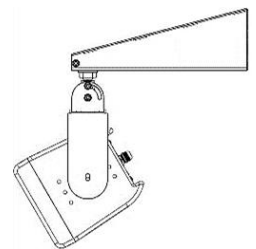

バリアストリップ(ネジ式)

防水コネクターカバー
耐候性能：IP68

3層フロントグリル
SUS316 ステンレス鋼・撥水ネット・ウレタンネット

別売オプション

PT-38/M	PM-3/M	108HTH-U/M	SPH-140-OS	SPH-140-300-OS
壁面取付金具	支柱取付金具	Uブラケット	天井取付金具 (108HTH-U/M 併用)	天井取付金具 (108HTH-U/M 併用)
屋外/屋内	屋外/屋内	屋外/屋内	屋内	屋内
SUS316	SUS316	SUS316	スチール	スチール
白 / 黒	白 / 黒	白 / 黒	白 / 黒	白 / 黒

製品仕様

色	白 / 黒	材質	本体	樹脂	
能率(1m/1W)	96 dB		グリル	SUS316	
許容入力	連続	400 W	243(W)×484(H)×271(D)mm		
	プログラム	800 W			
	ピーク	1,600 W			
周波数特性	65 Hz~16,000 Hz		端子形状	バリアストリップ(ネジ式)	
指向角度	80° conical		耐候性能	IP45	
インピーダンス	4 Ω		マウンティング ポイント	天	M8×1
70.7V タップ	37.5 W / 75 W / 150 W			地	M8×5
100V タップ	37.5 W / 75 W / 150 W			背	M8×1
方式 2WAY	高域	コンプレッションドライバー	付属品	防水背面カバー (IP68)	
	低域	8 インチ同軸 / 8 インチ			
クロスオーバー周波数	2,000 Hz				