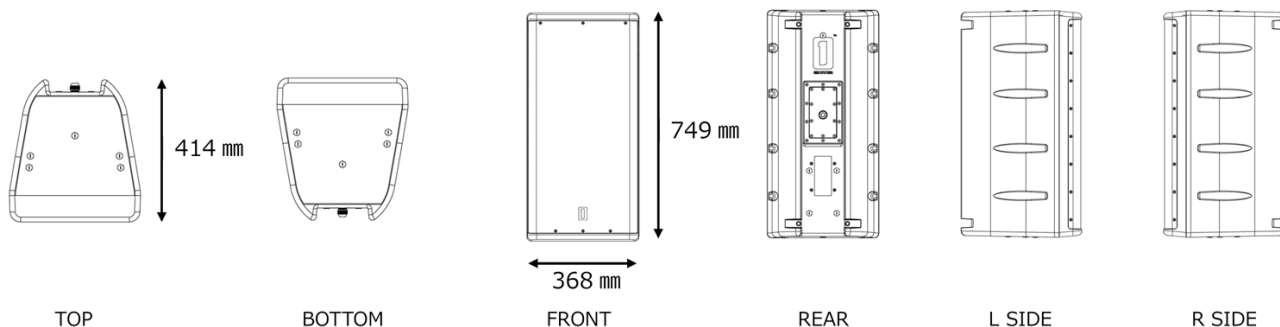

## ※IP45 概要

- ・防塵保護：4 直径 1.0 mm以下の固形物体が内部に侵入しない
- ・防滴保護：5 いかなる方向からの水の直接噴流を受けても有害な影響を受けない

本体耐候性能 (IP 値)	IP45		本体色	白 / 黒	
能率(1m/1W)	96dB		本体寸法(mm)	368(W)×749(H)×414(D)	
周波数特性	60Hz ~ 16,000Hz		本体重量	35.3 kg	
指向角度	60°×40° / (105°×60°)		材質	本体	耐候樹脂
システムインピーダンス	8 Ω			グリル	SUS316 ステンレス鋼
ローインピーダンス出力	連続	800W	U ブラケット	_____	
	プログラム	1,600W	入力端子形状	バリアストリップ	
	ピーク	3,200W	マウンティングポイント	天	M10×5
ハイインピーダンス出力	70.7V	37.5W / 75W / 150W		地	M10×5
	100V	37.5W / 75W / 150W		背	M10×5
方式	高域	コンプレッションドライバー × 1	付属品	防水背面カバー-(IP68)	
2Way	低域	12 インチ × 1		_____	
クロスオーバー周波数	1,800Hz / (1,300Hz)		_____		
アクセサリ	屋外施工対応 ・PT-76/M ・PM-4/M ・112HTH-U/M				