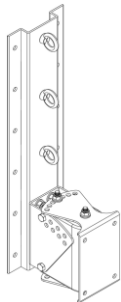

## ※IP45 概要

- ・防塵保護：4 直径 1.0 mm以下の固形物体が内部に侵入しない
- ・防滴保護：5 いかなる方向からの水の直接噴流を受けても有害な影響を受けない

本体耐候性能 (IP 値)	IP45		本体色	白 / 黒	
能率(1m/1W)	96dB		本体寸法(mm)	368(W)×749(H)×414(D)	
周波数特性	60Hz ~ 16,000Hz		本体重量	35.3 kg	
指向角度	60°×40° / (105°×60°)		材質	本体	耐候樹脂
システムインピーダンス	8 Ω			グリル	SUS316 ステンレス鋼
ローインピーダンス出力	連続	800W	U ブラケット	_____	
	プログラム	1,600W	入力端子形状	バリアストリップ	
	ピーク	3,200W	マウンティングポイント	天	M10×5
ハイインピーダンス出力	70.7V	37.5W / 75W / 150W		地	M10×5
	100V	37.5W / 75W / 150W		背	M10×5
方式	高域	コンプレッションドライバー × 1	付属品	防水背面カバー-(IP68)	
2Way	低域	12 インチ × 1		_____	
クロスオーバー周波数	1,800Hz / (1,300Hz)		_____		
アクセサリ	屋外施工対応 ・PT-76/M ・PM-4/M ・112HTH-U/M				

## 各部

パリアストリップコネクター  
※写真は 108HTH

防水コネクターカバー  
耐候性能：IP68  
※写真は 108HTH

3層構造フロントパンチンググリル  
SUS316 ステンレス鋼・撥水ネット・ウレタンネット

## 別売オプション

PT-76/M

壁面取付金具

施工箇所：屋外/屋内

SUS316 ステンレス鋼

白 / 黒

PM-4/M

支柱取付金具

施工箇所：屋外/屋内

SUS316 ステンレス鋼

白 / 黒

112HTH-U/M

U ブラケット

施工箇所：屋外/屋内

SUS316 ステンレス鋼

白 / 黒