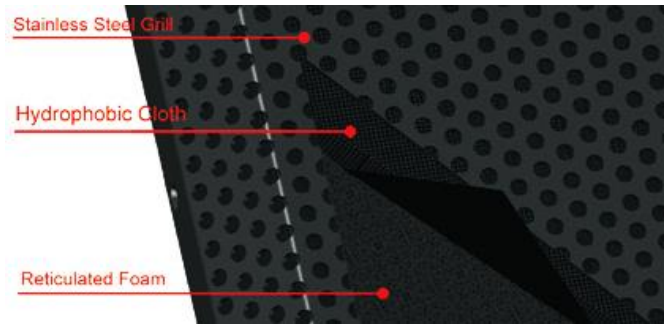

## ※IP45 概要

- ・防塵保護：4 直径 1.0 mm以下の固形物体が内部に侵入しない
- ・防滴保護：5 いかなる方向からの水の直接噴流を受けても有害な影響を受けない

本体耐候性能 (IP 値)	IP45		本体色	白 / 黒	
能率(1m/1W)	96dB		本体寸法(mm)	368(W)×749(H)×414(D)	
周波数特性	60Hz ~ 16,000Hz		本体重量	35.3 kg	
指向角度	60°×40° / (105°×60°)		材質	本体	耐候樹脂
システムインピーダンス	8 Ω			グリル	SUS316 ステンレス鋼
ローインピーダンス出力	連続	800W	U ブラケット	_____	
	プログラム	1,600W	入力端子形状	バリアストリップ	
	ピーク	3,200W	マウンティングポイント	天	M10×5
ハイインピーダンス出力	70.7V	37.5W / 75W / 150W		地	M10×5
	100V	37.5W / 75W / 150W		背	M10×5
方式	高域	コンプレッションドライバー × 1	付属品	防水背面カバー-(IP68)	
2Way	低域	12 インチ × 1		_____	
クロスオーバー周波数	1,800Hz / (1,300Hz)		_____		
アクセサリ	屋外施工対応 ・PT-76/M ・PM-4/M ・112HTH-U/M				

## 各部

パリアストリップコネクター  
※写真は 108HTH

防水コネクターカバー  
耐候性能：IP68  
※写真は 108HTH

3層構造フロントパンチンググリル  
SUS316 ステンレス鋼・撥水ネット・ウレタンネット