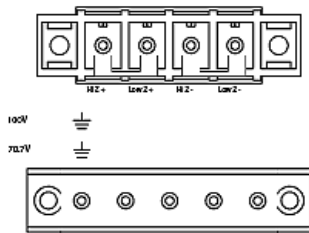

108HTH

- ・8 インチ 2Way 全天候型スピーカーシステム
 - ・樹脂成形でありながら明瞭度を確保したスピーカーシステム
 - ・高出力で制御された指向パターンで狙いにとおりに制御
 - ・用途：船舶・テーマパーク・リゾート・イベントスペース
屋外公園・商業施設・競技場・教室・冠婚葬祭施設
と屋内外を問いません
 - ・全天候型スピーカーシステム 耐候性能：IP45
 - ・SUS316 ステンレス鋼を使用 ※重耐塩使用
グリル・取付ネジ・埋込ナット
- ※重耐塩仕様：海岸から 300m 以内に求められる性能
- ・3層フロントグリル
SUS316 ステンレス鋼・撥水ネット・ウレタンネット
雨滴、砂埃、害虫などの侵入を防ぎます。
 - ・ローインピーダンスとハイインピーダンスを切替
 - ・105×60 ホーン付属
 - ・ホーンは 90° 回転可能
 - ・EASE4.0・CAD・PEQ 設定表を用意

バリアストリップ(ネジ式)

防水コネクターカバー
耐候性能：IP68

3層フロントグリル
SUS316 ステンレス鋼・撥水ネット・ウレタンネット

別売オプション

PT-38/M	PM-3/M	108HTH-U/M	SPH-140-OS	SPH-140-300-OS
壁面取付金具	支柱取付金具	Uブラケット	天井取付金具 (108HTH-U/M 併用)	天井取付金具 (108HTH-U/M 併用)
屋外/屋内	屋外/屋内	屋外/屋内	屋内	屋内
SUS316	SUS316	SUS316	スチール	スチール
白 / 黒	白 / 黒	白 / 黒	白 / 黒	白 / 黒

製品仕様

色	白 / 黒	材質	本体	樹脂	
能率(1m/1W)	92 dB		グリル	SUS316	
許容入力	連続	200 W	243(W)×484(H)×271(D)mm		
	プログラム	400 W			
	ピーク	800 W			
周波数特性	65 Hz~16,000 Hz		本体寸法	16.5 kg	
指向角度	60° × 40° (105° × 60°)		端子形状	バリアストリップ(ネジ式)	
インピーダンス	8 Ω		耐候性能	IP45	
70.7V タップ	37.5 W / 75 W / 150 W		マウンティング ポイント	天	M8×1
100V タップ	37.5 W / 75 W / 150 W			地	M8×5
方式	高域	コンプレッションドライバー		背	M8×1
2WAY	低域	8 インチ	付属品	防水背面カバー (IP68)	
クロスオーバー周波数	2,000 Hz(1,600 Hz)			ETS105×60(ホーン)	