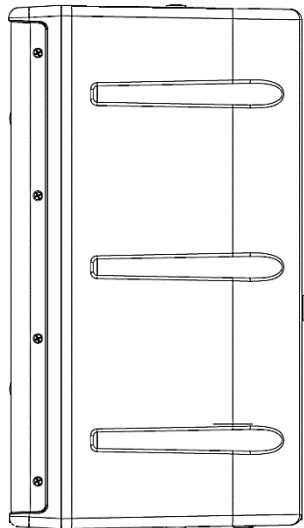

バリアストリップ(ネジ式)

防水コネクターカバー
耐候性能：IP68

3層フロントグリル
SUS316 ステンレス鋼・撥水ネット・ウレタンネット

別売オプション

PT-38/M	PM-3/M	108HTH-U/M	SPH-140-OS	SPH-140-300-OS
壁面取付金具	支柱取付金具	Uブラケット	天井取付金具 (108HTH-U/M 併用)	天井取付金具 (108HTH-U/M 併用)
屋外/屋内	屋外/屋内	屋外/屋内	屋内	屋内
SUS316	SUS316	SUS316	スチール	スチール
白 / 黒	白 / 黒	白 / 黒	白 / 黒	白 / 黒

製品仕様

色	白 / 黒	材質	本体	樹脂	
能率(1m/1W)	92 dB		グリル	SUS316	
許容入力	連続	200 W	243(W)×484(H)×271(D)mm		
	プログラム	400 W			
	ピーク	800 W			
周波数特性	65 Hz~16,000 Hz		本体寸法	16.5 kg	
指向角度	60° × 40° (105° × 60°)		端子形状	バリアストリップ(ネジ式)	
インピーダンス	8 Ω		耐候性能	IP45	
70.7V タップ	37.5 W / 75 W / 150 W		マウンティング ポイント	天	M8×1
100V タップ	37.5 W / 75 W / 150 W			地	M8×5
方式	高域	コンプレッションドライバー		背	M8×1
2WAY	低域	8 インチ	付属品	防水背面カバー (IP68)	
クロスオーバー周波数	2,000 Hz(1,600 Hz)			ETS105×60(ホーン)	