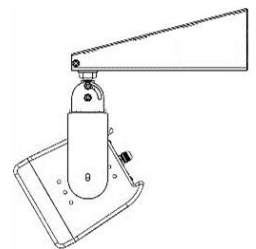

バリアストリップ(ネジ式)

防水コネクターカバー
耐候性能：IP68

3層フロントグリル
SUS316 ステンレス鋼・撥水ネット・ウレタンネット

別売オプション

PT-38/M	PM-3/M	108HTH-U/M	SPH-140-OS	SPH-140-300-OS
壁面取付金具	支柱取付金具	Uブラケット	天井取付金具 (108HTH-U/M 併用)	天井取付金具 (108HTH-U/M 併用)
屋外/屋内	屋外/屋内	屋外/屋内	屋内	屋内
SUS316	SUS316	SUS316	スチール	スチール
白 / 黒	白 / 黒	白 / 黒	白 / 黒	白 / 黒

製品仕様

色	白 / 黒	材質	本体	樹脂	
能率(1m/1W)	92 dB		グリル	SUS316	
許容入力	連続	200 W	243(W)×484(H)×271(D)mm		
	プログラム	400 W			
	ピーク	800 W			
周波数特性	65 Hz~16,000 Hz		本体寸法	16.5 kg	
指向角度	60° × 40° (105° × 60°)		端子形状	バリアストリップ(ネジ式)	
インピーダンス	8 Ω		耐候性能	IP45	
70.7V タップ	37.5 W / 75 W / 150 W		マウンティング ポイント	天	M8×1
100V タップ	37.5 W / 75 W / 150 W			地	M8×5
方式	高域	コンプレッションドライバー		背	M8×1
2WAY	低域	8 インチ	付属品	防水背面カバー (IP68)	
クロスオーバー周波数	2,000 Hz(1,600 Hz)			ETS105×60(ホーン)	