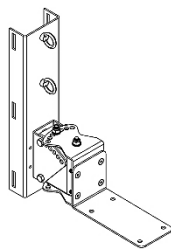

バリアストリップ(ネジ式)

防水コネクターカバー
耐候性能：IP68

3層フロントグリル
SUS316 ステンレス鋼・撥水ネット・ウレタンネット

別売オプション

PT-38/M	PM-3/M	108HTH-U/M	SPH-140-OS	SPH-140-300-OS
壁面取付金具	支柱取付金具	Uブラケット	天井取付金具 (108HTH-U/M 併用)	天井取付金具 (108HTH-U/M 併用)
屋外/屋内	屋外/屋内	屋外/屋内	屋内	屋内
SUS316	SUS316	SUS316	スチール	スチール
白 / 黒	白 / 黒	白 / 黒	白 / 黒	白 / 黒

製品仕様

色	白 / 黒	材質	本体	樹脂	
能率(1m/1W)	92 dB		グリル	SUS316	
許容入力	連続	200 W	243(W)×484(H)×271(D)mm		
	プログラム	400 W			
	ピーク	800 W			
周波数特性	65 Hz~16,000 Hz		本体寸法	16.5 kg	
指向角度	60° × 40° (105° × 60°)		端子形状	バリアストリップ(ネジ式)	
インピーダンス	8 Ω		耐候性能	IP45	
70.7V タップ	37.5 W / 75 W / 150 W		マウンティング ポイント	天	M8×1
100V タップ	37.5 W / 75 W / 150 W			地	M8×5
方式	高域	コンプレッションドライバー		背	M8×1
2WAY	低域	8 インチ	付属品	防水背面カバー (IP68)	
クロスオーバー周波数	2,000 Hz(1,600 Hz)			ETS105×60(ホーン)	