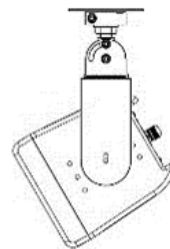

バリアストリップ(ネジ式)

防水コネクターカバー
耐候性能：IP68

3層フロントグリル
SUS316 ステンレス鋼・撥水ネット・ウレタンネット

別売オプション

PT-38/M	PM-3/M	108HTH-U/M	SPH-140-OS	SPH-140-300-OS
壁面取付金具	支柱取付金具	Uブラケット	天井取付金具 (108HTH-U/M 併用)	天井取付金具 (108HTH-U/M 併用)
屋外/屋内	屋外/屋内	屋外/屋内	屋内	屋内
SUS316	SUS316	SUS316	スチール	スチール
白 / 黒	白 / 黒	白 / 黒	白 / 黒	白 / 黒

製品仕様

色	白 / 黒	材質	本体	樹脂	
能率(1m/1W)	92 dB		グリル	SUS316	
許容入力	連続	200 W	243(W)×484(H)×271(D)mm		
	プログラム	400 W			
	ピーク	800 W			
周波数特性	65 Hz~16,000 Hz		本体寸法	16.5 kg	
指向角度	60° × 40° (105° × 60°)		端子形状	バリアストリップ(ネジ式)	
インピーダンス	8 Ω		耐候性能	IP45	
70.7V タップ	37.5 W / 75 W / 150 W		マウンティング ポイント	天	M8×1
100V タップ	37.5 W / 75 W / 150 W			地	M8×5
方式	高域	コンプレッションドライバー		背	M8×1
2WAY	低域	8 インチ	付属品	防水背面カバー (IP68)	
クロスオーバー周波数	2,000 Hz(1,600 Hz)			ETS105×60(ホーン)	