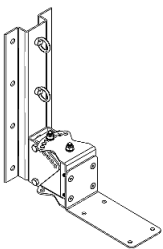

バリアストリップ(ネジ式)

防水コネクターカバー
耐候性能：IP68

3層フロントグリル
SUS316 ステンレス鋼・撥水ネット・ウレタンネット

別売オプション

PT-38/M	PM-3/M	108HTH-U/M	SPH-140-OS	SPH-140-300-OS
壁面取付金具	支柱取付金具	Uブラケット	天井取付金具 (108HTH-U/M 併用)	天井取付金具 (108HTH-U/M 併用)
屋外/屋内	屋外/屋内	屋外/屋内	屋内	屋内
SUS316	SUS316	SUS316	スチール	スチール
白 / 黒	白 / 黒	白 / 黒	白 / 黒	白 / 黒