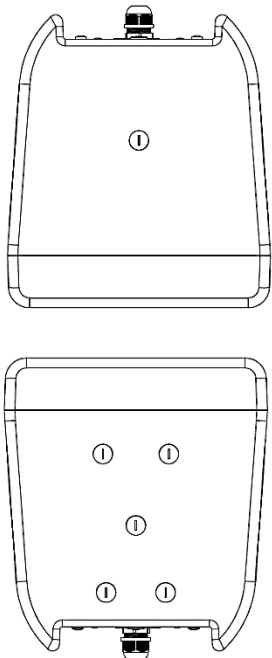

バリアストリップ(ネジ式)

防水コネクターカバー
耐候性能：IP68

3層フロントグリル
SUS316 ステンレス鋼・撥水ネット・ウレタンネット

別売オプション

PT-38/M	PM-3/M	108HTH-U/M	SPH-140-OS	SPH-140-300-OS
壁面取付金具	支柱取付金具	Uブラケット	天井取付金具 (108HTH-U/M 併用)	天井取付金具 (108HTH-U/M 併用)
屋外/屋内	屋外/屋内	屋外/屋内	屋内	屋内
SUS316	SUS316	SUS316	スチール	スチール
白 / 黒	白 / 黒	白 / 黒	白 / 黒	白 / 黒

製品仕様

色	白 / 黒	材質	本体	樹脂	
能率(1m/1W)	92 dB		グリル	SUS316	
許容入力	連続	200 W	243(W)×484(H)×271(D)mm		
	プログラム	400 W			
	ピーク	800 W			
周波数特性	65 Hz~16,000 Hz		本体寸法	16.5 kg	
指向角度	60° × 40° (105° × 60°)		端子形状	バリアストリップ(ネジ式)	
インピーダンス	8 Ω		耐候性能	IP45	
70.7V タップ	37.5 W / 75 W / 150 W		マウンティング ポイント	天	M8×1
100V タップ	37.5 W / 75 W / 150 W			地	M8×5
方式	高域	コンプレッションドライバー		背	M8×1
2WAY	低域	8 インチ	付属品	防水背面カバー (IP68)	
クロスオーバー周波数	2,000 Hz(1,600 Hz)			ETS105×60(ホーン)	