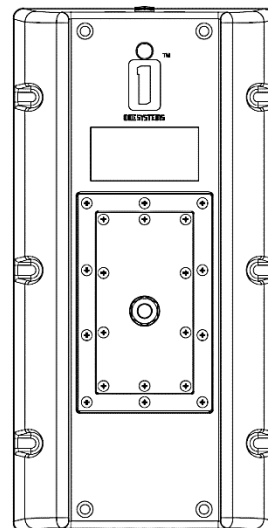

108HTH

- ・8 インチ 2Way 全天候型スピーカーシステム
 - ・樹脂成形でありながら明瞭度を確保したスピーカーシステム
 - ・高出力で制御された指向パターンで狙いにとおりに制御
 - ・用途：船舶・テーマパーク・リゾート・イベントスペース
屋外公園・商業施設・競技場・教室・冠婚葬祭施設
と屋内外を問いません
 - ・全天候型スピーカーシステム 耐候性能：IP45
 - ・SUS316 ステンレス鋼を使用 ※重耐塩使用
グリル・取付ネジ・埋込ナット
- ※重耐塩仕様：海岸から 300m 以内に求められる性能
- ・3層フロントグリル
SUS316 ステンレス鋼・撥水ネット・ウレタンネット
雨滴、砂埃、害虫などの侵入を防ぎます。
 - ・ローインピーダンスとハイインピーダンスを切替
 - ・105×60 ホーン付属
 - ・ホーンは 90° 回転可能
 - ・EASE4.0・CAD・PEQ 設定表を用意

バリアストリップ(ネジ式)

防水コネクターカバー
耐候性能：IP68

3層フロントグリル
SUS316 ステンレス鋼・撥水ネット・ウレタンネット

別売オプション

PT-38/M	PM-3/M	108HTH-U/M	SPH-140-OS	SPH-140-300-OS
壁面取付金具	支柱取付金具	Uブラケット	天井取付金具 (108HTH-U/M 併用)	天井取付金具 (108HTH-U/M 併用)
屋外/屋内	屋外/屋内	屋外/屋内	屋内	屋内
SUS316	SUS316	SUS316	スチール	スチール
白 / 黒	白 / 黒	白 / 黒	白 / 黒	白 / 黒

製品仕様

色	白 / 黒	材質	本体	樹脂	
能率(1m/1W)	92 dB		グリル	SUS316	
許容入力	連続	200 W	243(W)×484(H)×271(D)mm		
	プログラム	400 W			
	ピーク	800 W			
周波数特性	65 Hz~16,000 Hz		本体寸法	16.5 kg	
指向角度	60° × 40° (105° × 60°)		端子形状	バリアストリップ(ネジ式)	
インピーダンス	8 Ω		耐候性能	IP45	
70.7V タップ	37.5 W / 75 W / 150 W		マウンティング ポイント	天	M8×1
100V タップ	37.5 W / 75 W / 150 W			地	M8×5
方式	高域	コンプレッションドライバー		背	M8×1
2WAY	低域	8 インチ	付属品	防水背面カバー (IP68)	
クロスオーバー周波数	2,000 Hz(1,600 Hz)			ETS105×60(ホーン)	