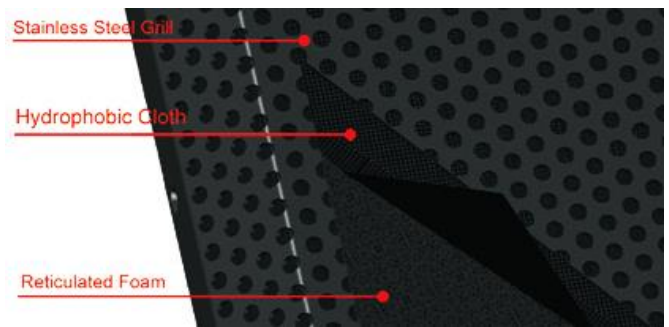

108HTH

- ・8 インチ 2Way 全天候型スピーカーシステム
 - ・樹脂成形でありながら明瞭度を確保したスピーカーシステム
 - ・高出力で制御された指向パターンで狙いにとおりに制御
 - ・用途：船舶・テーマパーク・リゾート・イベントスペース
屋外公園・商業施設・競技場・教室・冠婚葬祭施設
と屋内外を問いません
 - ・全天候型スピーカーシステム 耐候性能：IP45
 - ・SUS316 ステンレス鋼を使用 ※重耐塩使用
グリル・取付ネジ・埋込ナット
- ※重耐塩仕様：海岸から 300m 以内に求められる性能
- ・3層フロントグリル
SUS316 ステンレス鋼・撥水ネット・ウレタンネット
雨滴、砂埃、害虫などの侵入を防ぎます。
 - ・ローインピーダンスとハイインピーダンスを切替
 - ・105×60 ホーン付属
 - ・ホーンは 90° 回転可能
 - ・EASE4.0・CAD・PEQ 設定表を用意

バリアストリップ(ネジ式)

防水コネクターカバー
耐候性能：IP68

3層フロントグリル
SUS316 ステンレス鋼・撥水ネット・ウレタンネット

別売オプション

PT-38/M	PM-3/M	108HTH-U/M	SPH-140-OS	SPH-140-300-OS
壁面取付金具	支柱取付金具	Uブラケット	天井取付金具 (108HTH-U/M 併用)	天井取付金具 (108HTH-U/M 併用)
屋外/屋内	屋外/屋内	屋外/屋内	屋内	屋内
SUS316	SUS316	SUS316	スチール	スチール
白 / 黒	白 / 黒	白 / 黒	白 / 黒	白 / 黒

製品仕様

色	白 / 黒	材質	本体	樹脂	
能率(1m/1W)	92 dB		グリル	SUS316	
許容入力	連続	200 W	243(W)×484(H)×271(D)mm		
	プログラム	400 W			
	ピーク	800 W			
周波数特性	65 Hz~16,000 Hz		本体寸法	16.5 kg	
指向角度	60° × 40° (105° × 60°)		端子形状	バリアストリップ(ネジ式)	
インピーダンス	8 Ω		耐候性能	IP45	
70.7V タップ	37.5 W / 75 W / 150 W		マウンティング ポイント	天	M8×1
100V タップ	37.5 W / 75 W / 150 W			地	M8×5
方式	高域	コンプレッションドライバー		背	M8×1
2WAY	低域	8 インチ	付属品	防水背面カバー (IP68)	
クロスオーバー周波数	2,000 Hz(1,600 Hz)			ETS105×60(ホーン)	