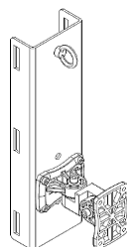

バリアストリップ(ネジ式)

防水コネクターカバー
耐候性能：IP68

3層フロントグリル
SUS316 ステンレス鋼・撥水ネット・ウレタンネット

別売オプション

PT-10/M	PM-2/M	RM-100-OS	MB-1	BP-PT
壁面取付金具	支柱取付金具	壁面/天井取付金具	マイクスタンド 取付金具	プッシュターミナル 背面カバー
屋外/屋内	屋外/屋内	屋内	屋内	屋内
樹脂	樹脂 + SUS316	スチール	スチール	樹脂
白 / 黒	白 / 黒	白 / 黒	黒	黒

製品仕様

色	白 / 黒	材質	本体	樹脂	
能率(1m/1W)	87 dB		グリル	SUS316	
許容入力	連続	50 W	Uブラケット	SUS316	
	プログラム	100 W	本体寸法	158(W)×212(H)×148(D)mm	
	ピーク	200 W	重量	3.5 kg	
周波数特性	85 Hz~20,000 Hz		端子形状	バリアストリップ(ネジ式)	
指向角度	110° × 80°		耐候性能	IP56	
インピーダンス	8 Ω		マウンティング ポイント	天	M5×1
70.7V タップ	12.5 W / 25 W / 50 W			地	M5×1
100V タップ	12.5 W / 25 W / 50 W			背	M5×4
方式	高域	ツイーター	付属品	防水背面カバー (IP68)	
	2WAY	低域		Uブラケット	
クロスオーバー周波数	3,000 Hz				