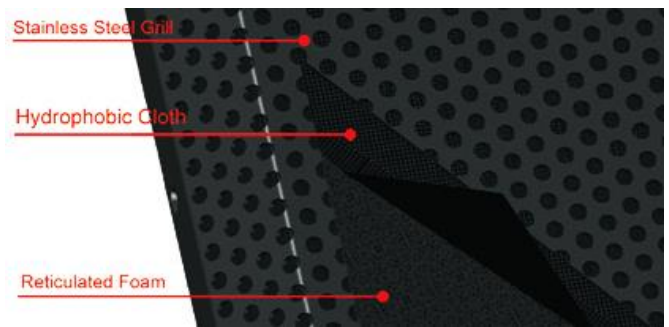

104HTH

- 4.5 インチ 2Way 全天候型スピーカーシステム
 - 樹脂成形でありながら明瞭度を確保したスピーカーシステム
 - 高出力で制御された指向パターンで狙いにとおりに制御
 - 用途：船舶・テーマパーク・リゾート・イベントスペース
屋外公園・商業施設・競技場・教室・冠婚葬祭施設
と屋内外を問いません
 - 全天候型スピーカーシステム 耐候性能：IP56
 - SUS316 ステンレス鋼を使用 ※重耐塩使用
グリル・取付ネジ・埋込ナット・Uブラケット
- ※重耐塩仕様：海岸から 300m 以内に求められる性能
- 3層フロントグリル
SUS316 ステンレス鋼・撥水ネット・ウレタンネット
雨滴、砂埃、害虫などの侵入を防ぎます。
 - ローインピーダンスとハイインピーダンスを切替
 - Uブラケット付属
 - EASE4.0・CAD・PEQ 設定表を用意

バリアストリップ(ネジ式)

防水コネクターカバー
耐候性能：IP68

3層フロントグリル
SUS316 ステンレス鋼・撥水ネット・ウレタンネット

別売オプション

PT-10/M	PM-2/M	RM-100-OS	MB-1	BP-PT
壁面取付金具	支柱取付金具	壁面/天井取付金具	マイクスタンド 取付金具	プッシュターミナル 背面カバー
屋外/屋内	屋外/屋内	屋内	屋内	屋内
樹脂	樹脂 + SUS316	スチール	スチール	樹脂
白 / 黒	白 / 黒	白 / 黒	黒	黒

製品仕様

色	白 / 黒	材質	本体	樹脂	
能率(1m/1W)	87 dB		グリル	SUS316	
許容入力	連続	50 W	Uブラケット	SUS316	
	プログラム	100 W	本体寸法	158(W)×212(H)×148(D)mm	
	ピーク	200 W	重量	3.5 kg	
周波数特性	85 Hz~20,000 Hz		端子形状	バリアストリップ(ネジ式)	
指向角度	110° × 80°		耐候性能	IP56	
インピーダンス	8 Ω		マウンティング ポイント	天	M5×1
70.7V タップ	12.5 W / 25 W / 50 W			地	M5×1
100V タップ	12.5 W / 25 W / 50 W			背	M5×4
方式	高域	ツイーター	付属品	防水背面カバー (IP68)	
	2WAY	低域		Uブラケット	
クロスオーバー周波数	3,000 Hz				