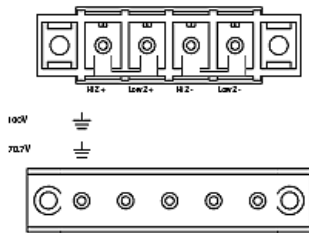

104HTH

- 4.5 インチ 2Way 全天候型スピーカーシステム
 - 樹脂成形でありながら明瞭度を確保したスピーカーシステム
 - 高出力で制御された指向パターンで狙いにとおりに制御
 - 用途：船舶・テーマパーク・リゾート・イベントスペース
屋外公園・商業施設・競技場・教室・冠婚葬祭施設
と屋内外を問いません
 - 全天候型スピーカーシステム 耐候性能：IP56
 - SUS316 ステンレス鋼を使用 ※重耐塩使用
グリル・取付ネジ・埋込ナット・Uブラケット
- ※重耐塩仕様：海岸から 300m 以内に求められる性能
- 3層フロントグリル
SUS316 ステンレス鋼・撥水ネット・ウレタンネット
雨滴、砂埃、害虫などの侵入を防ぎます。
 - ローインピーダンスとハイインピーダンスを切替
 - Uブラケット付属
 - EASE4.0・CAD・PEQ 設定表を用意

バリアストリップ(ネジ式)

防水コネクターカバー
耐候性能：IP68

3層フロントグリル
SUS316 ステンレス鋼・撥水ネット・ウレタンネット

別売オプション

PT-10/M	PM-2/M	RM-100-OS	MB-1	BP-PT
壁面取付金具	支柱取付金具	壁面/天井取付金具	マイクスタンド 取付金具	プッシュターミナル 背面カバー
屋外/屋内	屋外/屋内	屋内	屋内	屋内
樹脂	樹脂 + SUS316	スチール	スチール	樹脂
白 / 黒	白 / 黒	白 / 黒	黒	黒

製品仕様

色	白 / 黒	材質	本体	樹脂	
能率(1m/1W)	87 dB		グリル	SUS316	
許容入力	連続	50 W	Uブラケット	SUS316	
	プログラム	100 W	本体寸法	158(W)×212(H)×148(D)mm	
	ピーク	200 W	重量	3.5 kg	
周波数特性	85 Hz~20,000 Hz		端子形状	バリアストリップ(ネジ式)	
指向角度	110° × 80°		耐候性能	IP56	
インピーダンス	8 Ω		マウンティング ポイント	天	M5×1
70.7V タップ	12.5 W / 25 W / 50 W			地	M5×1
100V タップ	12.5 W / 25 W / 50 W			背	M5×4
方式	高域	ツイーター	付属品	防水背面カバー (IP68)	
	2WAY	低域		Uブラケット	
クロスオーバー周波数	3,000 Hz				