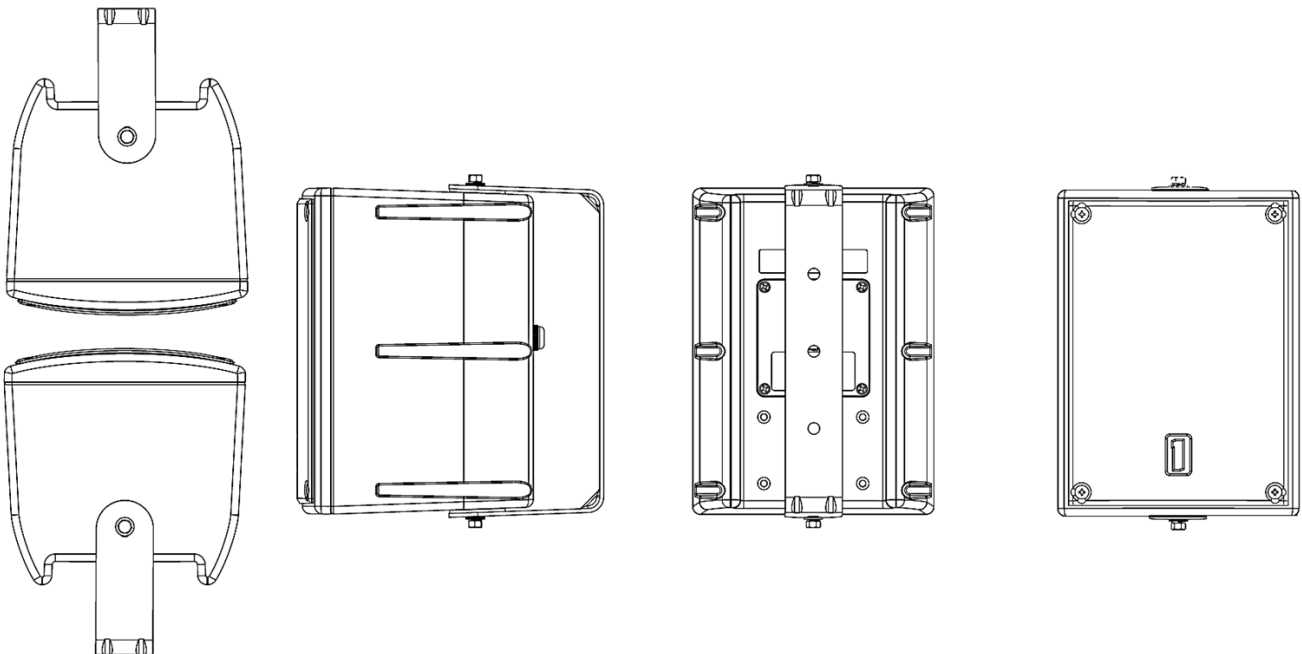

バリアストリップ(ネジ式)

防水コネクターカバー
耐候性能：IP68

3層フロントグリル
SUS316 ステンレス鋼・撥水ネット・ウレタンネット

別売オプション

PT-10/M	PM-2/M	RM-100-OS	MB-1	BP-PT
壁面取付金具	支柱取付金具	壁面/天井取付金具	マイクスタンド 取付金具	プッシュターミナル 背面カバー
屋外/屋内	屋外/屋内	屋内	屋内	屋内
樹脂	樹脂 + SUS316	スチール	スチール	樹脂
白 / 黒	白 / 黒	白 / 黒	黒	黒

製品仕様

色	白 / 黒	材質	本体	樹脂	
能率(1m/1W)	87 dB		グリル	SUS316	
許容入力	連続	50 W	Uブラケット	SUS316	
	プログラム	100 W	本体寸法	158(W)×212(H)×148(D)mm	
	ピーク	200 W	重量	3.5 kg	
周波数特性	85 Hz~20,000 Hz		端子形状	バリアストリップ(ネジ式)	
指向角度	110° × 80°		耐候性能	IP56	
インピーダンス	8 Ω		マウンティング ポイント	天	M5×1
70.7V タップ	12.5 W / 25 W / 50 W			地	M5×1
100V タップ	12.5 W / 25 W / 50 W			背	M5×4
方式	高域	ツイーター	付属品	防水背面カバー (IP68)	
	2WAY	低域		Uブラケット	
クロスオーバー周波数	3,000 Hz				