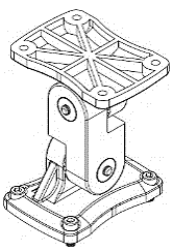

バリアストリップ(ネジ式)

防水コネクターカバー
耐候性能：IP68

3層フロントグリル
SUS316 ステンレス鋼・撥水ネット・ウレタンネット

別売オプション

PT-10/M	PM-2/M	RM-100-OS	MB-1	BP-PT
壁面取付金具	支柱取付金具	壁面/天井取付金具	マイクスタンド 取付金具	プッシュターミナル 背面カバー
屋外/屋内	屋外/屋内	屋内	屋内	屋内
樹脂	樹脂 + SUS316	スチール	スチール	樹脂
白 / 黒	白 / 黒	白 / 黒	黒	黒

製品仕様

色	白 / 黒	材質	本体	樹脂	
能率(1m/1W)	87 dB		グリル	SUS316	
許容入力	連続	50 W	Uブラケット	SUS316	
	プログラム	100 W	本体寸法	158(W)×212(H)×148(D)mm	
	ピーク	200 W	重量	3.5 kg	
周波数特性	85 Hz~20,000 Hz		端子形状	バリアストリップ(ネジ式)	
指向角度	110° × 80°		耐候性能	IP56	
インピーダンス	8 Ω		マウンティング ポイント	天	M5×1
70.7V タップ	12.5 W / 25 W / 50 W			地	M5×1
100V タップ	12.5 W / 25 W / 50 W			背	M5×4
方式	高域	ツイーター	付属品	防水背面カバー (IP68)	
	2WAY	低域		Uブラケット	
クロスオーバー周波数	3,000 Hz				